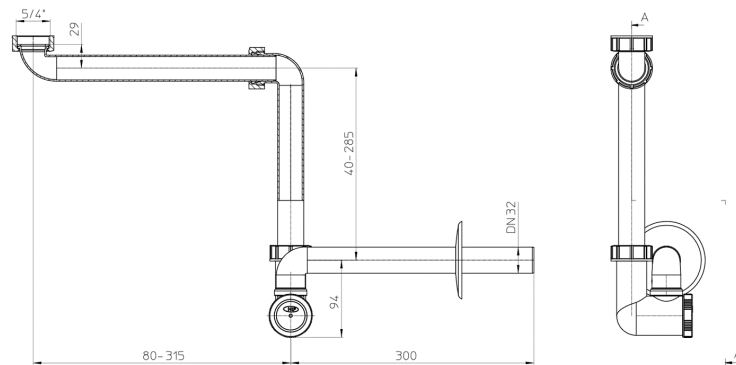

## HL137/30

Sifone salvaspazio per lavabo ad incasso DN32x5/4'

Sifone salvaspazio DN32x5/4' per lavabo ad incasso con deflusso orizzontale completo di rosone

### Schemi tecnici

### DATI TECNICI

<b>materiale</b>	PP	<b>profondità d'incasso</b>
<b>dimensione</b>	DN32 x 5/4"	<b>prolunga</b>
<b>prestazioni</b>		<b>griglia</b>
<b>peso</b>	0,294	<b>classe di sollecitazione</b>

**EAN**